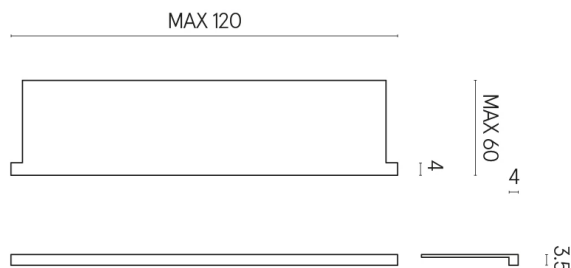

SCHEDA DI CONFIGURAZIONE

Cod. art.: 620890000002

Horizon

Window Sill With Horns

120

Rivestimento del prodotto

Charme Deluxe
Emperador Dark
Naturale

I colori e le altre caratteristiche estetiche delle piastrelle presenti nelle illustrazioni presenti sul sito sono puramente indicativi. Guarda sempre i campioni di persona prima dell'acquisto.