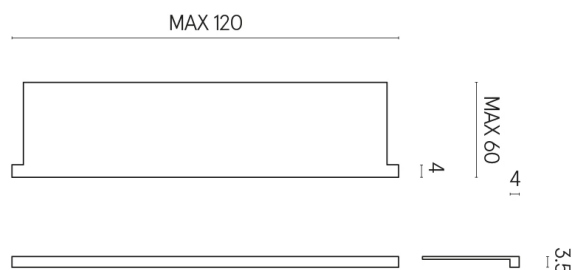

SCHEDA DI CONFIGURAZIONE

Cod. art.: 620890000002

Horizon

Window Sill With Horns

120

Rivestimento del prodotto

Charme Advance
Alabastro White
Naturale

I colori e le altre caratteristiche estetiche delle piastrelle presenti nelle illustrazioni presenti sul sito sono puramente indicativi. Guarda sempre i campioni di persona prima dell'acquisto.