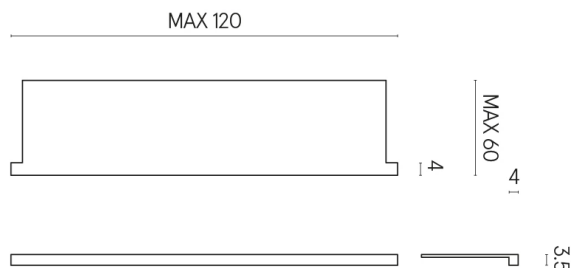

SCHEDA DI CONFIGURAZIONE

Cod. art.: 620890000002

Horizon

Window Sill With Horns

120

Rivestimento del prodotto

Charme Advance
Alabastro White
Naturale

I colori e le altre caratteristiche estetiche delle piastrelle presenti nelle illustrazioni presenti sul sito sono puramente indicativi. Guarda sempre i campioni di persona prima dell'acquisto.