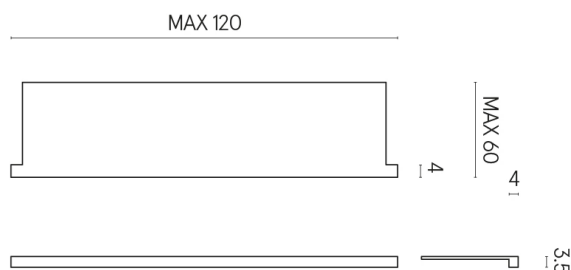

Cod. art.: 620890000002

Horizon

Window Sill With Horns 120

Rivestimento del prodotto

Charme Advance
Crema Delicato
Naturale

I colori e le altre caratteristiche estetiche delle piastrelle presenti nelle illustrazioni presenti sul sito sono puramente indicativi. Guarda sempre i campioni di persona prima dell'acquisto.