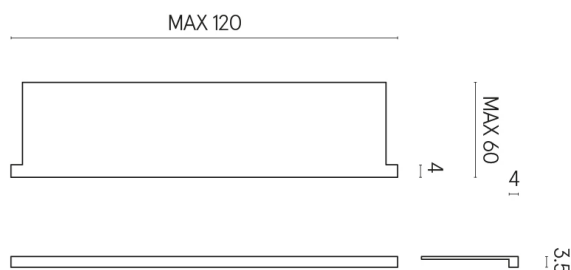

SCHEDA DI CONFIGURAZIONE

Cod. art.: 620890000002

Horizon

Window Sill With Horns 120

**Rivestimento del
prodotto**

Charme Advance
Crema Delicato
Naturale

I colori e le altre caratteristiche estetiche delle piastrelle presenti nelle illustrazioni presenti sul sito sono puramente indicativi. Guarda sempre i campioni di persona prima dell'acquisto.