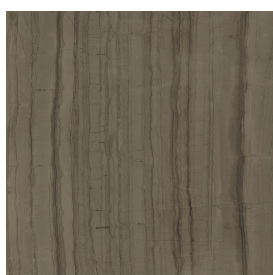

SCHEDA DI CONFIGURAZIONE

Cod. art.: 620890000002

Horizon

Window Sill With Horns

120

Rivestimento del
prodotto
Charme Advance
Elegant Brown Lux

I colori e le altre caratteristiche estetiche delle piastrelle presenti nelle illustrazioni presenti sul sito sono puramente indicativi. Guarda sempre i campioni di persona prima dell'acquisto.