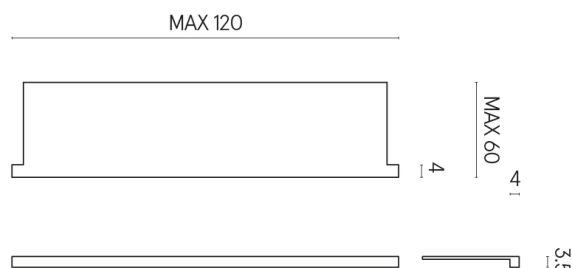

SCHEDA DI CONFIGURAZIONE

Cod. art.: 620890000002

Horizon

Window Sill With Horns

120

Rivestimento del
prodotto
Charme Advance
Elegant Brown Lux

I colori e le altre caratteristiche estetiche delle piastrelle presenti nelle illustrazioni presenti sul sito sono puramente indicativi. Guarda sempre i campioni di persona prima dell'acquisto.