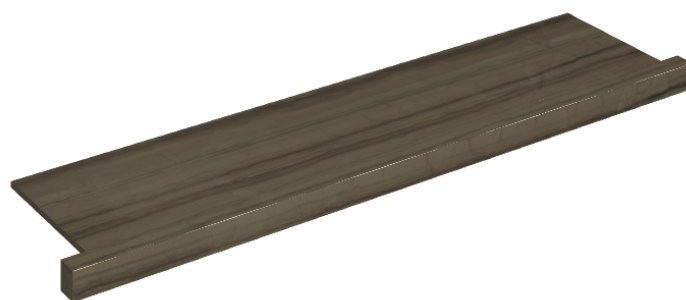

SCHEDA DI CONFIGURAZIONE

Cod. art.: 620890000002

Horizon

Window Sill With Horns

120

Rivestimento del
prodotto
Charme Advance
Elegant Brown Lux

I colori e le altre caratteristiche estetiche delle piastrelle presenti nelle illustrazioni presenti sul sito sono puramente indicativi. Guarda sempre i campioni di persona prima dell'acquisto.