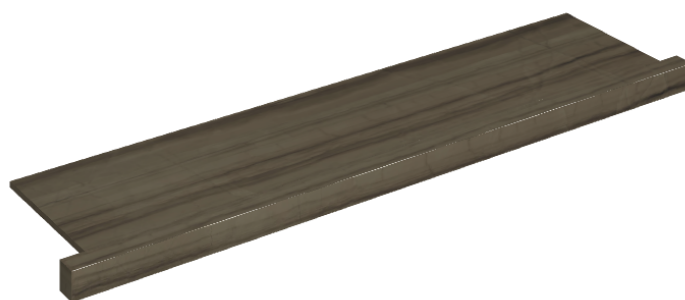

SCHEDA DI CONFIGURAZIONE

Cod. art.: 620890000002

Horizon

Window Sill With Horns

120

Rivestimento del prodotto

Charme Advance
Elegant Brown Lux

I colori e le altre caratteristiche estetiche delle piastrelle presenti nelle illustrazioni presenti sul sito sono puramente indicativi. Guarda sempre i campioni di persona prima dell'acquisto.