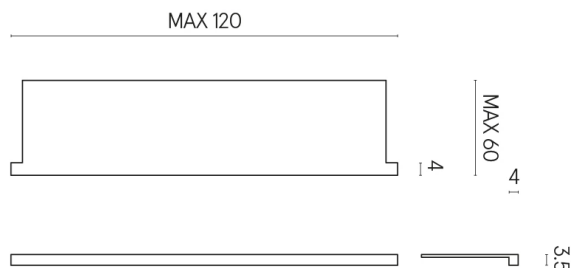

SCHEDA DI CONFIGURAZIONE

Cod. art.: 620890000002

Horizon

Window Sill With Horns

120

Rivestimento del
prodotto
Metropolis Arcadia
Brown Naturale

I colori e le altre caratteristiche estetiche delle piastrelle presenti nelle illustrazioni presenti sul sito sono puramente indicativi. Guarda sempre i campioni di persona prima dell'acquisto.