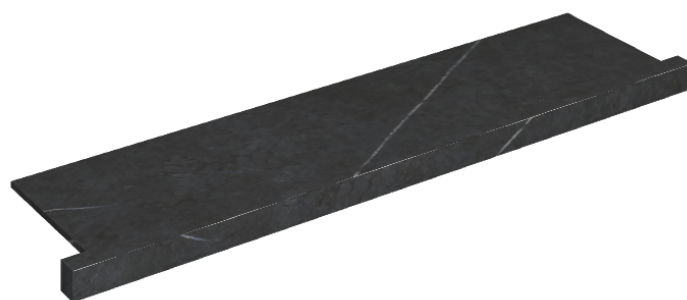

SCHEDA DI CONFIGURAZIONE

Cod. art.: 620890000002

Horizon

Window Sill With Horns

120

Rivestimento del
prodotto

Metropolis Imperial
Black Naturale

I colori e le altre caratteristiche estetiche delle piastrelle presenti nelle illustrazioni presenti sul sito sono puramente indicativi. Guarda sempre i campioni di persona prima dell'acquisto.