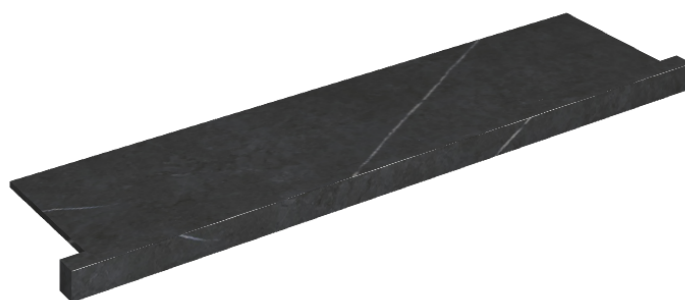

SCHEDA DI CONFIGURAZIONE

Cod. art.: 620890000002

Horizon

Window Sill With Horns

120

Rivestimento del
prodotto

Metropolis Imperial
Black Naturale

I colori e le altre caratteristiche estetiche delle piastrelle presenti nelle illustrazioni presenti sul sito sono puramente indicativi. Guarda sempre i campioni di persona prima dell'acquisto.