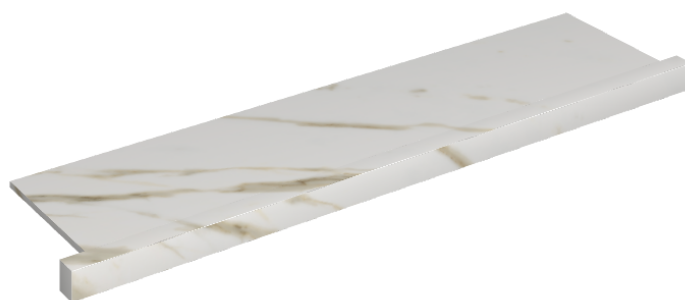

SCHEDA DI CONFIGURAZIONE

Cod. art.: 620890000002

Horizon

Window Sill With Horns

120

Rivestimento del
prodotto
Stellaris Calacatta
Gold Naturale

I colori e le altre caratteristiche estetiche delle piastrelle presenti nelle illustrazioni presenti sul sito sono puramente indicativi. Guarda sempre i campioni di persona prima dell'acquisto.