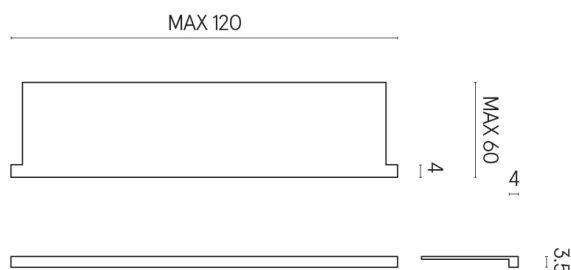

SCHEDA DI CONFIGURAZIONE

Cod. art.: 620890000002

Horizon

Window Sill With Horns

120

Rivestimento del
prodotto

Stellaris Elegant Silver
Naturale

I colori e le altre caratteristiche estetiche delle piastrelle presenti nelle illustrazioni presenti sul sito sono puramente indicativi. Guarda sempre i campioni di persona prima dell'acquisto.