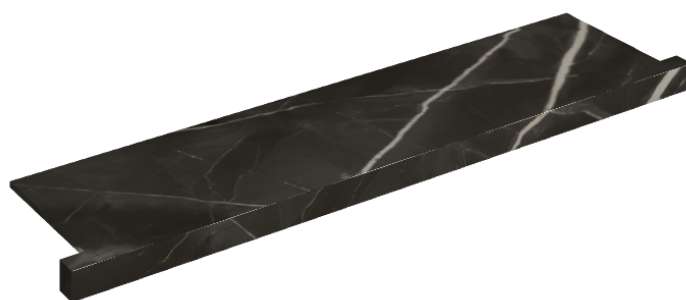

SCHEMA DI CONFIGURAZIONE

Cod. art.: 620890000002

Horizon

Window Sill With Horns

120

Rivestimento del
prodottoStellaris Absolut Black
Naturale

I colori e le altre caratteristiche estetiche delle piastrelle presenti nelle illustrazioni presenti sul sito sono puramente indicativi. Guarda sempre i campioni di persona prima dell'acquisto.