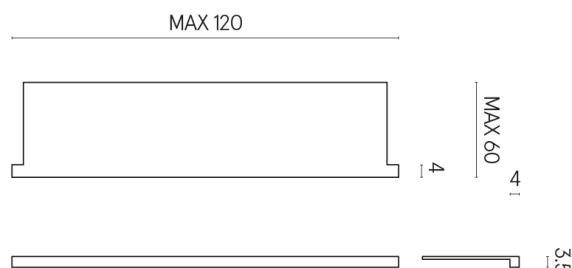

SCHEDA DI CONFIGURAZIONE

Cod. art.: 620890000002

Horizon

Window Sill With Horns

120

Rivestimento del
prodotto

Materia Helio Cerato

I colori e le altre caratteristiche estetiche delle piastrelle presenti nelle illustrazioni presenti sul sito sono puramente indicativi. Guarda sempre i campioni di persona prima dell'acquisto.