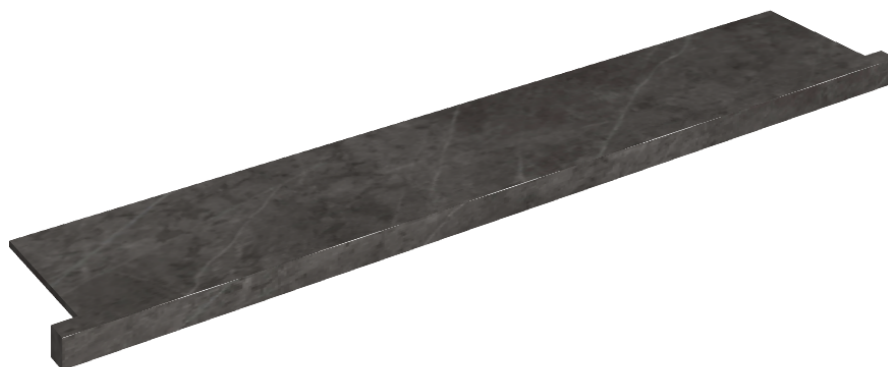

SCHEMA DI CONFIGURAZIONE

Cod. art.: 620890000004

Horizon

Window Sill With Horns

160

Rivestimento del
prodottoCharme Evo Antracite
Naturale

I colori e le altre caratteristiche estetiche delle piastrelle presenti nelle illustrazioni presenti sul sito sono puramente indicativi. Guarda sempre i campioni di persona prima dell'acquisto.