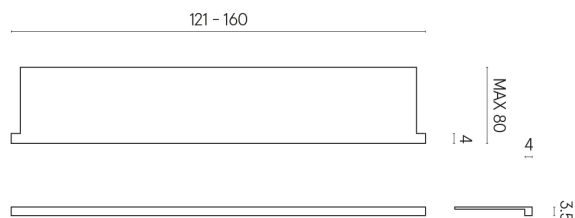

SCHEDA DI CONFIGURAZIONE

Cod. art.: 620890000004

Horizon

Window Sill With Horns

160

**Rivestimento del
prodotto**Skyfall Nero Smeraldo
Naturale

I colori e le altre caratteristiche estetiche delle piastrelle presenti nelle illustrazioni presenti sul sito sono puramente indicativi. Guarda sempre i campioni di persona prima dell'acquisto.