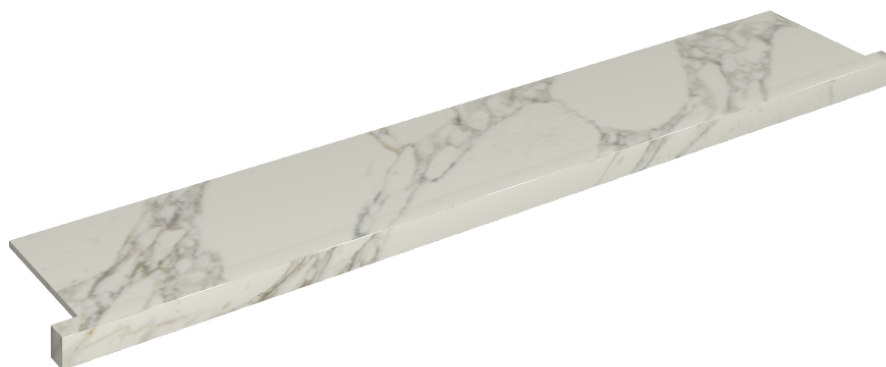

SCHEDA DI CONFIGURAZIONE

Cod. art.: 620890000004

Horizon

Window Sill With Horns

160

Rivestimento del
prodotto

Charme Deluxe
Arabescato White
Naturale

I colori e le altre caratteristiche estetiche delle piastrelle presenti nelle illustrazioni presenti sul sito sono puramente indicativi. Guarda sempre i campioni di persona prima dell'acquisto.