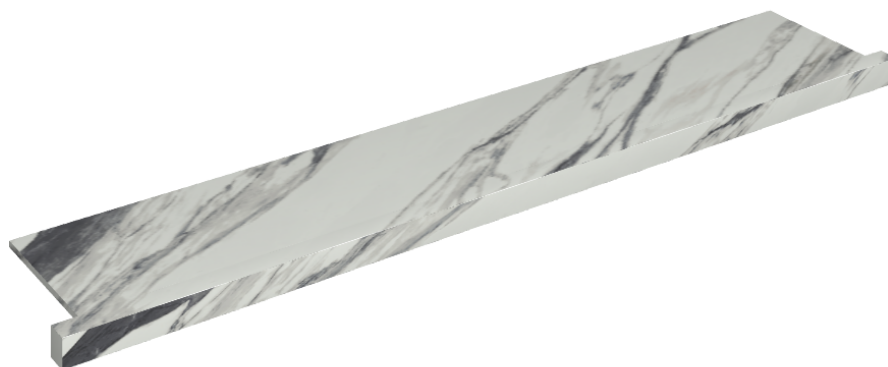

SCHEMA DI CONFIGURAZIONE

Cod. art.: 620890000004

Horizon

Window Sill With Horns

160

**Rivestimento del
prodotto**Charme Deluxe
Statuario Fantastico
Naturale

I colori e le altre caratteristiche estetiche delle piastrelle presenti nelle illustrazioni presenti sul sito sono puramente indicativi. Guarda sempre i campioni di persona prima dell'acquisto.