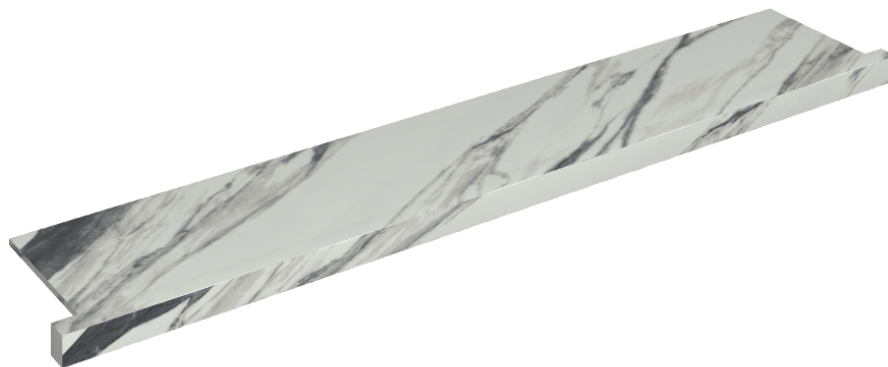

SCHEMA DI CONFIGURAZIONE

Cod. art.: 620890000004

Horizon

Window Sill With Horns

160

Rivestimento del prodottoCharme Deluxe
Statuario Fantastico
Naturale

I colori e le altre caratteristiche estetiche delle piastrelle presenti nelle illustrazioni presenti sul sito sono puramente indicativi. Guarda sempre i campioni di persona prima dell'acquisto.