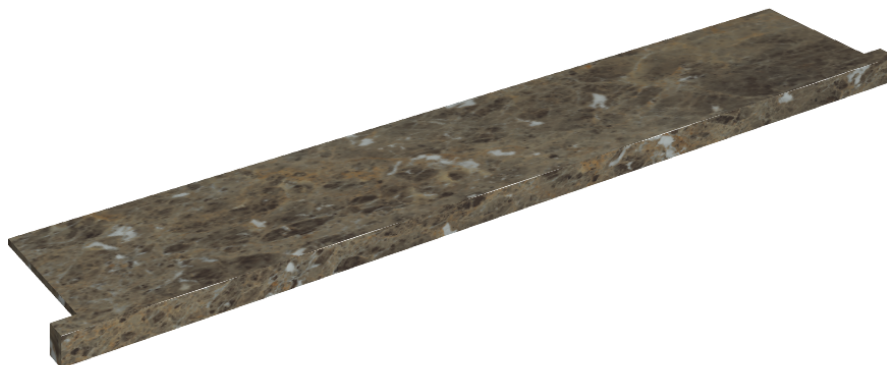

SCHEDA DI CONFIGURAZIONE

Cod. art.: 620890000004

Horizon

Window Sill With Horns 160

Rivestimento del
prodotto

Charme Deluxe
Emperador Dark
Naturale

I colori e le altre caratteristiche estetiche delle piastrelle presenti nelle illustrazioni presenti sul sito sono puramente indicativi. Guarda sempre i campioni di persona prima dell'acquisto.