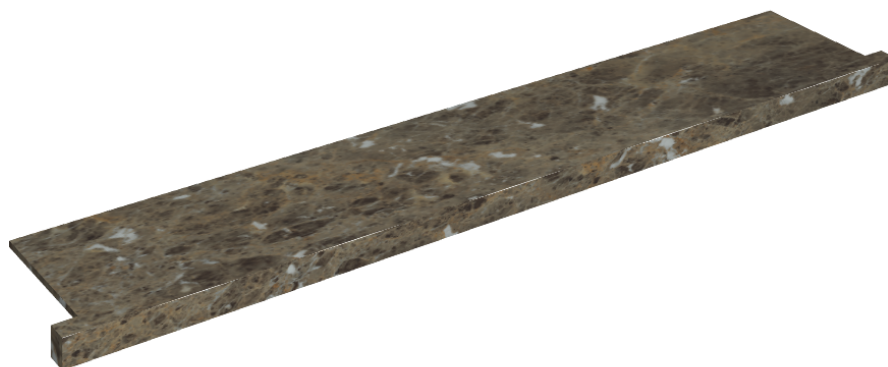

SCHEDA DI CONFIGURAZIONE

Cod. art.: 620890000004

Horizon

Window Sill With Horns 160

Rivestimento del
prodotto

Charme Deluxe
Emperador Dark
Naturale

I colori e le altre caratteristiche estetiche delle piastrelle presenti nelle illustrazioni presenti sul sito sono puramente indicativi. Guarda sempre i campioni di persona prima dell'acquisto.