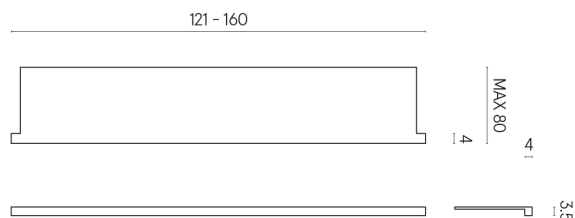

SCHEDA DI CONFIGURAZIONE

Cod. art.: 620890000004

Horizon

Window Sill With Horns

160

Rivestimento del prodottoCharme Deluxe Grigio
Orobico Naturale

I colori e le altre caratteristiche estetiche delle piastrelle presenti nelle illustrazioni presenti sul sito sono puramente indicativi. Guarda sempre i campioni di persona prima dell'acquisto.