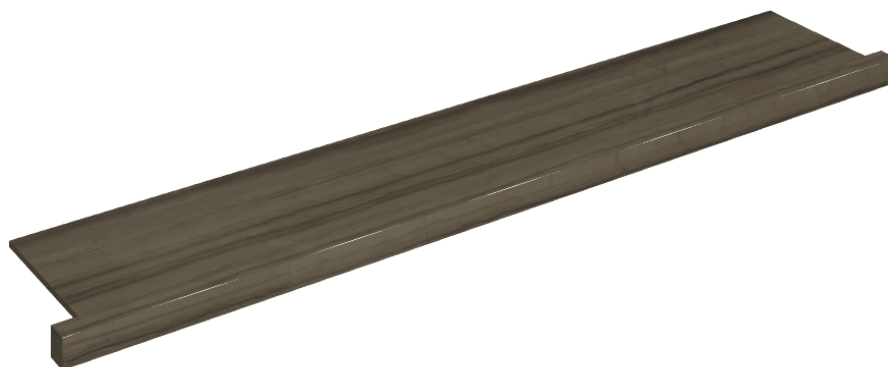

SCHEMA DI CONFIGURAZIONE

Cod. art.: 620890000004

Horizon

Window Sill With Horns

160

Rivestimento del
prodottoCharme Advance
Elegant Brown Lux

I colori e le altre caratteristiche estetiche delle piastrelle presenti nelle illustrazioni presenti sul sito sono puramente indicativi. Guarda sempre i campioni di persona prima dell'acquisto.