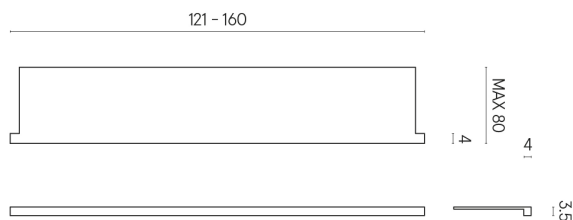

SCHEDA DI CONFIGURAZIONE

Cod. art.: 620890000004

Horizon

Window Sill With Horns

160

Rivestimento del
prodotto
Metropolis Arcadia
Brown Naturale

I colori e le altre caratteristiche estetiche delle piastrelle presenti nelle illustrazioni presenti sul sito sono puramente indicativi. Guarda sempre i campioni di persona prima dell'acquisto.