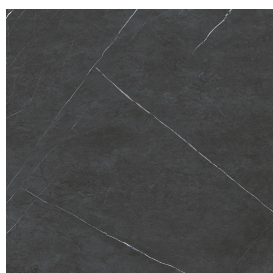

SCHEMA DI CONFIGURAZIONE

Cod. art.: 620890000004

Horizon

Window Sill With Horns

160

Rivestimento del
prodottoMetropolis Imperial
Black Naturale

I colori e le altre caratteristiche estetiche delle piastrelle presenti nelle illustrazioni presenti sul sito sono puramente indicativi. Guarda sempre i campioni di persona prima dell'acquisto.