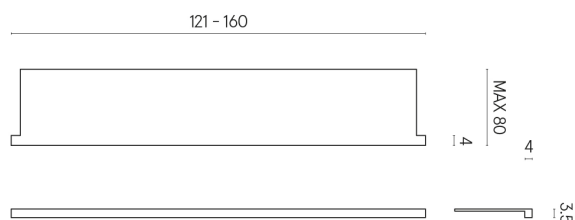

SCHEMA DI CONFIGURAZIONE

Cod. art.: 620890000004

Horizon

Window Sill With Horns

160

Rivestimento del
prodottoMetropolis Imperial
Black Naturale

I colori e le altre caratteristiche estetiche delle piastrelle presenti nelle illustrazioni presenti sul sito sono puramente indicativi. Guarda sempre i campioni di persona prima dell'acquisto.