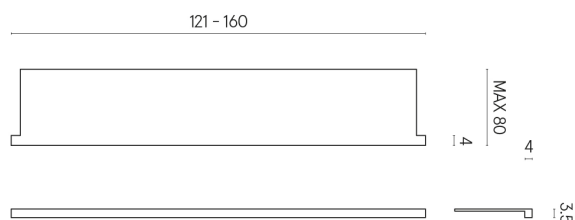

SCHEDA DI CONFIGURAZIONE

Cod. art.: 620890000004

Horizon

Window Sill With Horns

160

Rivestimento del
prodotto

Continuum Pure
Naturale

I colori e le altre caratteristiche estetiche delle piastrelle presenti nelle illustrazioni presenti sul sito sono puramente indicativi. Guarda sempre i campioni di persona prima dell'acquisto.