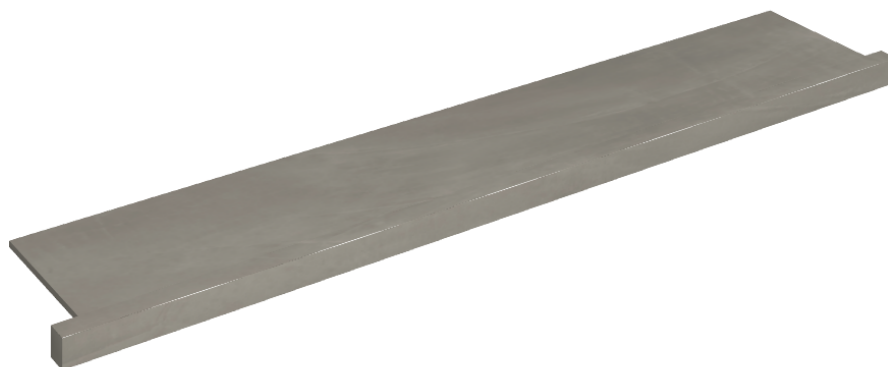

Cod. art.: 620890000004

Horizon

Window Sill With Horns 160

**Rivestimento del
prodotto**Continuum Iron
Naturale

I colori e le altre caratteristiche estetiche delle piastrelle presenti nelle illustrazioni presenti sul sito sono puramente indicativi. Guarda sempre i campioni di persona prima dell'acquisto.