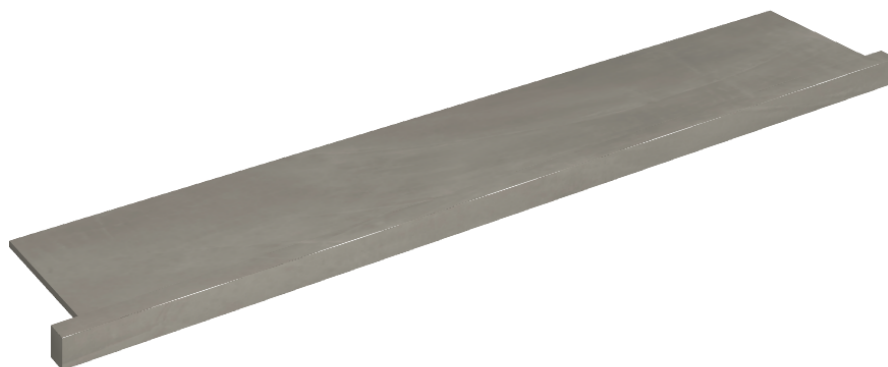

SCHEMA DI CONFIGURAZIONE

Cod. art.: 620890000004

Horizon

Window Sill With Horns

160

Rivestimento del
prodottoContinuum Iron
Naturale

I colori e le altre caratteristiche estetiche delle piastrelle presenti nelle illustrazioni presenti sul sito sono puramente indicativi. Guarda sempre i campioni di persona prima dell'acquisto.