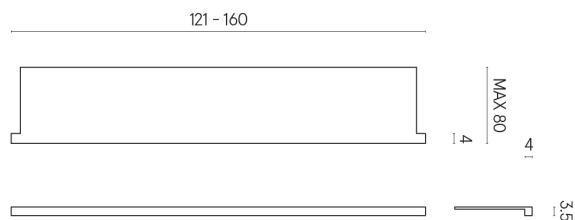

SCHEDA DI CONFIGURAZIONE

Cod. art.: 620890000004

Horizon

Window Sill With Horns

160

Rivestimento del
prodotto

Continuum Stone
Grey Naturale

I colori e le altre caratteristiche estetiche delle piastrelle presenti nelle illustrazioni presenti sul sito sono puramente indicativi. Guarda sempre i campioni di persona prima dell'acquisto.