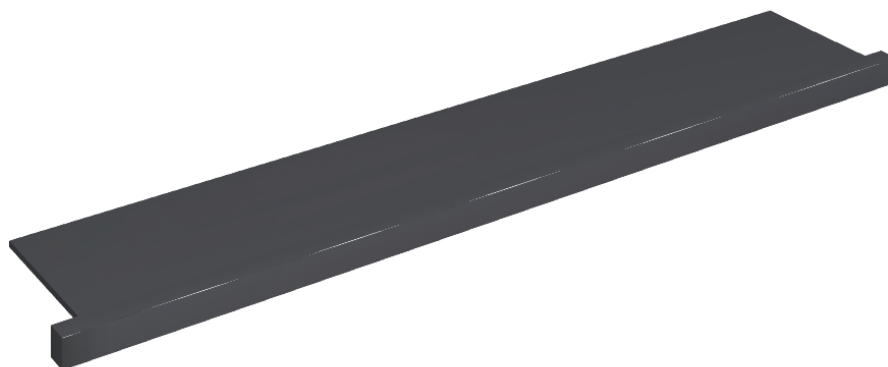

SCHEDA DI CONFIGURAZIONE

Cod. art.: 620890000004

Horizon

Window Sill With Horns

160

Rivestimento del
prodottoEternum Glass Avio
Lux

I colori e le altre caratteristiche estetiche delle piastrelle presenti nelle illustrazioni presenti sul sito sono puramente indicativi. Guarda sempre i campioni di persona prima dell'acquisto.