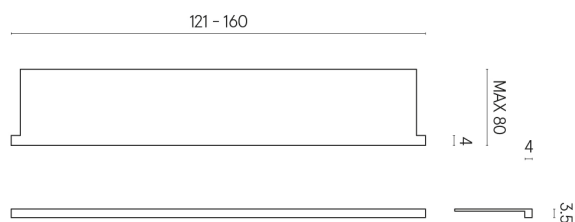

Cod. art.: 620890000004

Horizon

Window Sill With Horns

160

**Rivestimento del
prodotto**Stellaris Statuario
White Naturale

I colori e le altre caratteristiche estetiche delle piastrelle presenti nelle illustrazioni presenti sul sito sono puramente indicativi. Guarda sempre i campioni di persona prima dell'acquisto.