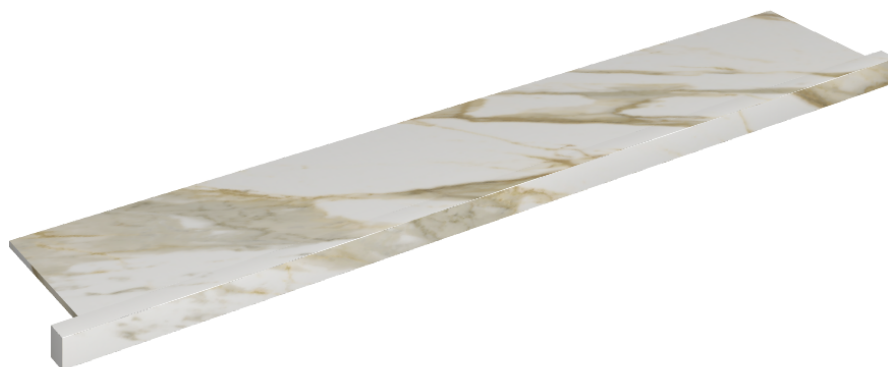

SCHEDA DI CONFIGURAZIONE

Cod. art.: 620890000004

Horizon

Window Sill With Horns

160

Rivestimento del
prodottoStellaris Calacatta
Gold Naturale

I colori e le altre caratteristiche estetiche delle piastrelle presenti nelle illustrazioni presenti sul sito sono puramente indicativi. Guarda sempre i campioni di persona prima dell'acquisto.