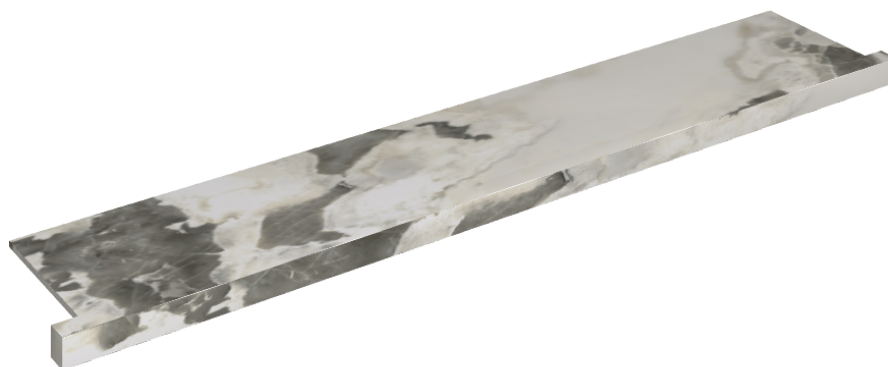

SCHEDA DI CONFIGURAZIONE

Cod. art.: 620890000004

Horizon

Window Sill With Horns

160

Rivestimento del
prodotto

Stellaris Dover Light
Naturale

I colori e le altre caratteristiche estetiche delle piastrelle presenti nelle illustrazioni presenti sul sito sono puramente indicativi. Guarda sempre i campioni di persona prima dell'acquisto.