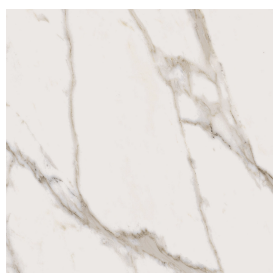

## Washbasin 50 Wood

Rivestimento del  
prodotto

Charme Evo  
Calacatta Naturale

I colori e le altre caratteristiche estetiche delle piastrelle presenti nelle illustrazioni presenti sul sito sono puramente indicativi. Guarda sempre i campioni di persona prima dell'acquisto.