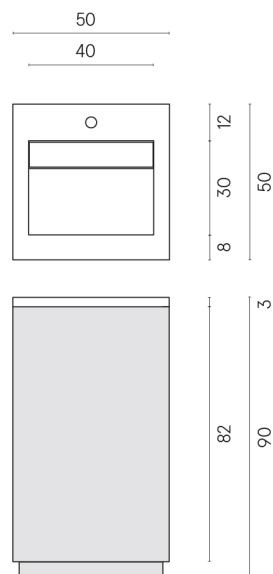

SCHEDA DI CONFIGURAZIONE

Cod. art.:

620810000019

Cube Air

Washbasin 50 Wood

Rivestimento del
prodotto

Charme Evo Onyx
Naturale

I colori e le altre caratteristiche estetiche delle piastrelle presenti nelle illustrazioni presenti sul sito sono puramente indicativi. Guarda sempre i campioni di persona prima dell'acquisto.