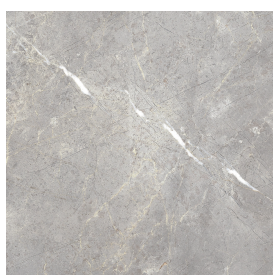

SCHEDA DI CONFIGURAZIONE

Cod. art.:

620810000019

Cube Air

Washbasin 50 Wood

Rivestimento del
prodotto

Charme Evo Imperiale
Naturale

I colori e le altre caratteristiche estetiche delle piastrelle presenti nelle illustrazioni presenti sul sito sono puramente indicativi. Guarda sempre i campioni di persona prima dell'acquisto.