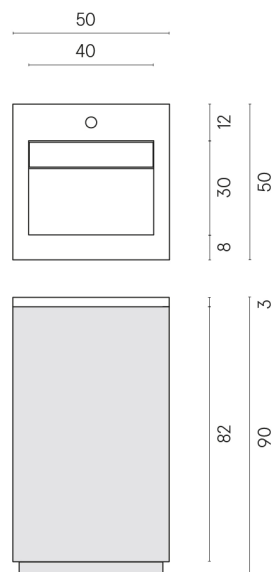

SCHEDA DI CONFIGURAZIONE

Cod. art.:

620810000019

Cube Air

Washbasin 50 Wood

Rivestimento del
prodotto

Genesis Moon White
Naturale

I colori e le altre caratteristiche estetiche delle piastrelle presenti nelle illustrazioni presenti sul sito sono puramente indicativi. Guarda sempre i campioni di persona prima dell'acquisto.