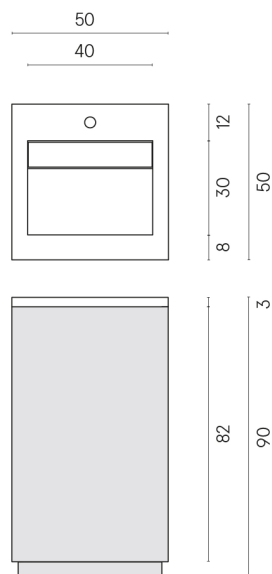

SCHEDA DI CONFIGURAZIONE

Cod. art.:

620810000019

Cube Air

Washbasin 50 Wood

Rivestimento del
prodotto

Metropolis Glass Sky
Lux

I colori e le altre caratteristiche estetiche delle piastrelle presenti nelle illustrazioni presenti sul sito sono puramente indicativi. Guarda sempre i campioni di persona prima dell'acquisto.