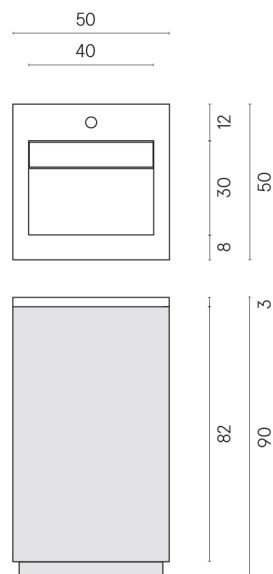

SCHEDA DI CONFIGURAZIONE

Cod. art.: 620810000019

Cube Air

Washbasin 50 Wood

Rivestimento del
prodotto
Metropolis Desert
Beige Naturale

I colori e le altre caratteristiche estetiche delle piastrelle presenti nelle illustrazioni presenti sul sito sono puramente indicativi. Guarda sempre i campioni di persona prima dell'acquisto.