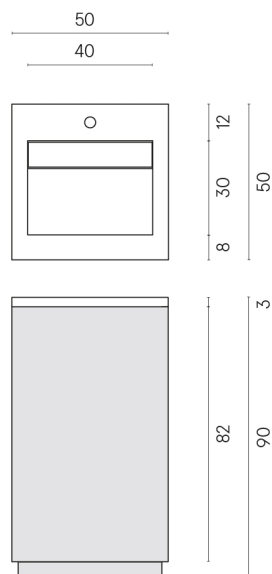

SCHEDA DI CONFIGURAZIONE

Cod. art.: 620810000019

Cube Air

Washbasin 50 Wood

Rivestimento del
prodotto

Metropolis Graphite
Dark Naturale

I colori e le altre caratteristiche estetiche delle piastrelle presenti nelle illustrazioni presenti sul sito sono puramente indicativi. Guarda sempre i campioni di persona prima dell'acquisto.