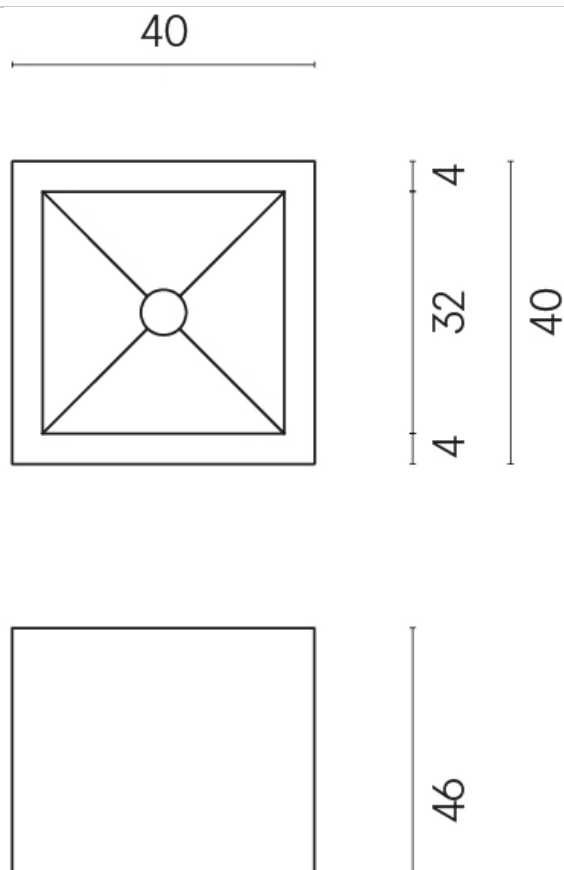

SCHEDA DI CONFIGURAZIONE

Cod. art.:

620810000008

Cube

Washbasin 40

Rivestimento del
prodotto

Charme Evo
Calacatta Naturale

I colori e le altre caratteristiche estetiche delle piastrelle presenti nelle illustrazioni presenti sul sito sono puramente indicativi. Guarda sempre i campioni di persona prima dell'acquisto.