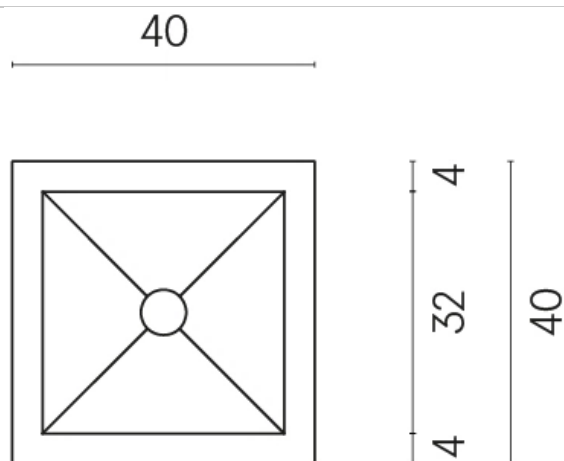

SCHEDA DI CONFIGURAZIONE

Cod. art.: 620810000008

Cube

Washbasin 40

Rivestimento del
prodotto
Charme Evo Onyx
Naturale

I colori e le altre caratteristiche estetiche delle piastrelle presenti nelle illustrazioni presenti sul sito sono puramente indicativi. Guarda sempre i campioni di persona prima dell'acquisto.