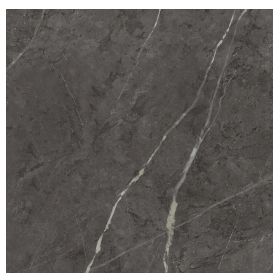

## Washbasin 40

Rivestimento del  
prodotto

Charme Evo Antracite  
Naturale

I colori e le altre caratteristiche estetiche delle piastrelle presenti nelle illustrazioni presenti sul sito sono puramente indicativi. Guarda sempre i campioni di persona prima dell'acquisto.