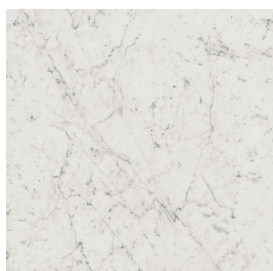

SCHEDA DI CONFIGURAZIONE

Cod. art.: 620810000008

Cube

Washbasin 40

Rivestimento del prodotto

Charme Extra Carrara Naturale

I colori e le altre caratteristiche estetiche delle piastrelle presenti nelle illustrazioni presenti sul sito sono puramente indicativi. Guarda sempre i campioni di persona prima dell'acquisto.