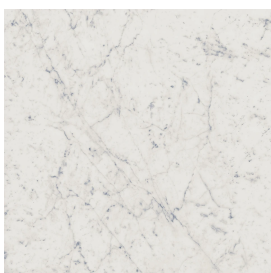

SCHEDA DI CONFIGURAZIONE

Cod. art.:

620810000008

Cube

Washbasin 40

Rivestimento del
prodotto

Charme Extra Carrara
Naturale

I colori e le altre caratteristiche estetiche delle piastrelle presenti nelle illustrazioni presenti sul sito sono puramente indicativi. Guarda sempre i campioni di persona prima dell'acquisto.