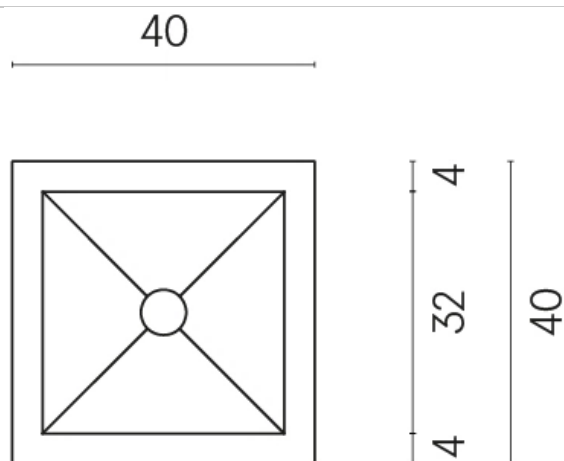

SCHEDA DI CONFIGURAZIONE

Cod. art.:

620810000008

Cube

Washbasin 40

Rivestimento del
prodottoGenesis Venus Cream
Naturale

I colori e le altre caratteristiche estetiche delle piastrelle presenti nelle illustrazioni presenti sul sito sono puramente indicativi. Guarda sempre i campioni di persona prima dell'acquisto.