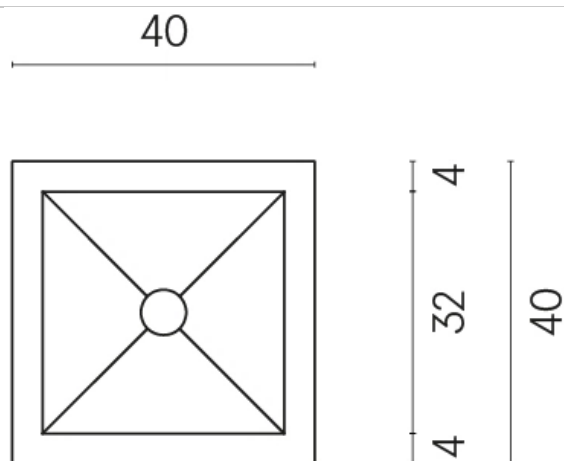

SCHEDA DI CONFIGURAZIONE

Cod. art.: 620810000008

Cube

Washbasin 40

Rivestimento del
prodotto

Surface Scarlet
Cerato

I colori e le altre caratteristiche estetiche delle piastrelle presenti nelle illustrazioni presenti sul sito sono puramente indicativi. Guarda sempre i campioni di persona prima dell'acquisto.