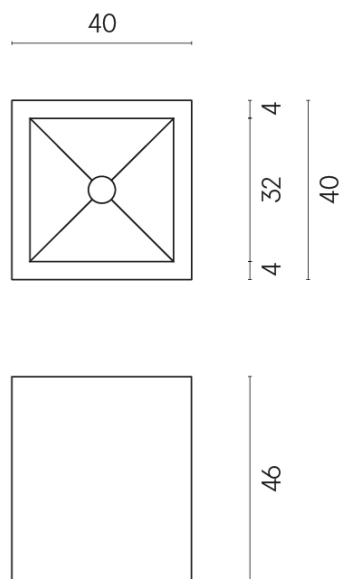

SCHEDA DI CONFIGURAZIONE

Cod. art.: 620810000008

Cube

Washbasin 40

Rivestimento del prodotto

Millennium Pure Naturale

I colori e le altre caratteristiche estetiche delle piastrelle presenti nelle illustrazioni presenti sul sito sono puramente indicativi. Guarda sempre i campioni di persona prima dell'acquisto.