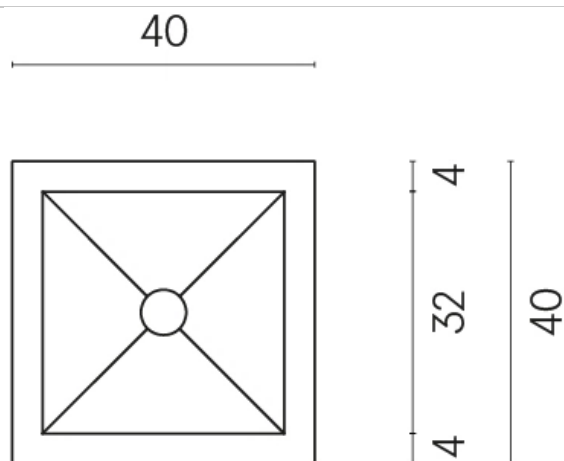

SCHEDA DI CONFIGURAZIONE

Cod. art.:

620810000008

Cube

Washbasin 40

Rivestimento del
prodottoMillennium Dust
Naturale

I colori e le altre caratteristiche estetiche delle piastrelle presenti nelle illustrazioni presenti sul sito sono puramente indicativi. Guarda sempre i campioni di persona prima dell'acquisto.