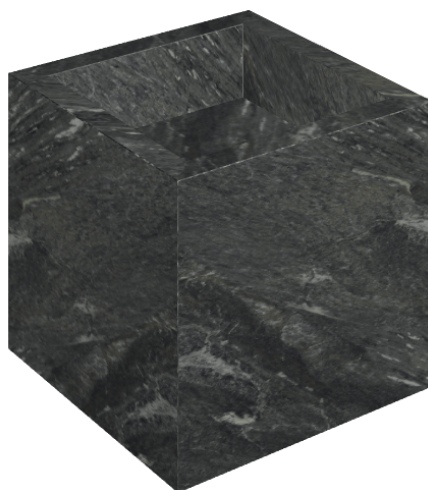

# Cube

## Washbasin 40

Rivestimento del  
prodotto

Skyfall Nero Smeraldo  
Naturale

I colori e le altre caratteristiche estetiche delle piastrelle presenti nelle illustrazioni presenti sul sito sono puramente indicativi. Guarda sempre i campioni di persona prima dell'acquisto.