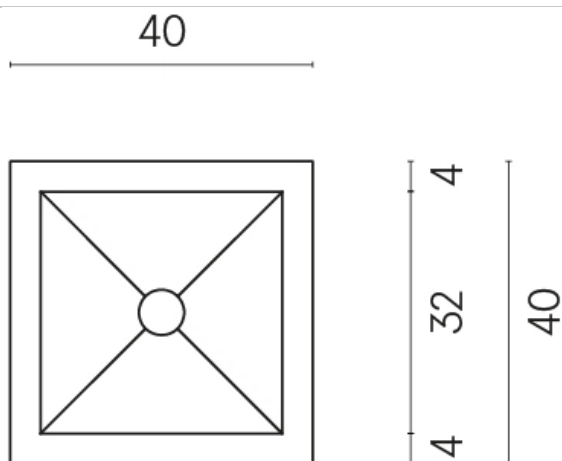

SCHEDA DI CONFIGURAZIONE

Cod. art.:

620810000008

Cube

Washbasin 40

Rivestimento del prodotto

Charme Deluxe Arabescato White Naturale

I colori e le altre caratteristiche estetiche delle piastrelle presenti nelle illustrazioni presenti sul sito sono puramente indicativi. Guarda sempre i campioni di persona prima dell'acquisto.