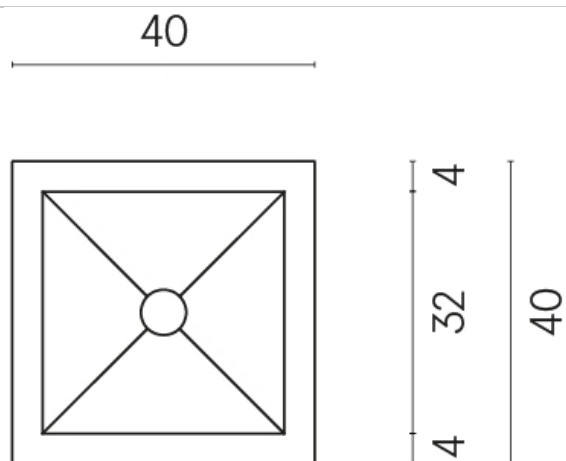

SCHEDA DI CONFIGURAZIONE

Cod. art.:

620810000008

Cube

Washbasin 40

Rivestimento del prodotto

Charme Deluxe
Invisible White
Naturale

I colori e le altre caratteristiche estetiche delle piastrelle presenti nelle illustrazioni presenti sul sito sono puramente indicativi. Guarda sempre i campioni di persona prima dell'acquisto.