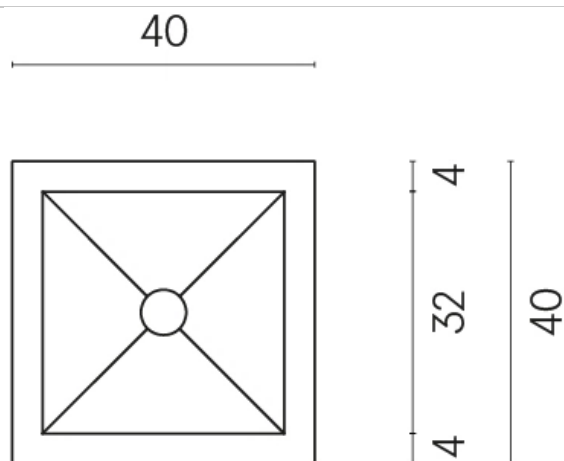

SCHEDA DI CONFIGURAZIONE

Cod. art.:

620810000008

Cube

Washbasin 40

Rivestimento del
prodotto

Charme Deluxe
Cream River Naturale

I colori e le altre caratteristiche estetiche delle piastrelle presenti nelle illustrazioni presenti sul sito sono puramente indicativi. Guarda sempre i campioni di persona prima dell'acquisto.