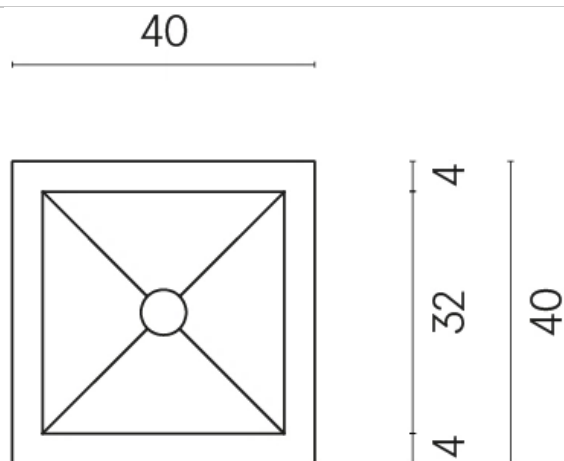

SCHEDA DI CONFIGURAZIONE

Cod. art.:

620810000008

Cube

Washbasin 40

Rivestimento del prodotto

Charme Deluxe
Emperador Dark
Naturale

I colori e le altre caratteristiche estetiche delle piastrelle presenti nelle illustrazioni presenti sul sito sono puramente indicativi. Guarda sempre i campioni di persona prima dell'acquisto.