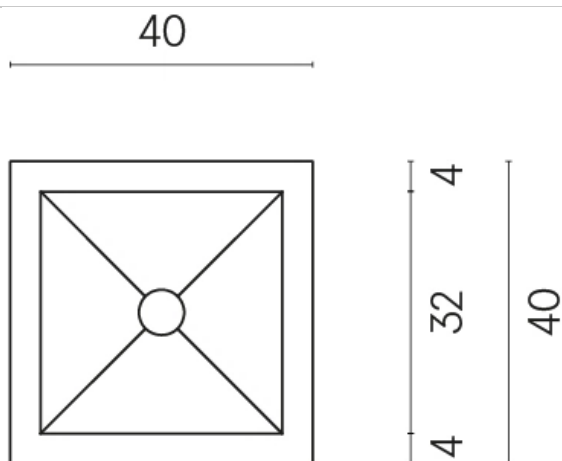

SCHEDA DI CONFIGURAZIONE

Cod. art.:

620810000008

Cube

Washbasin 40

Rivestimento del
prodotto

Charme Deluxe Grigio
Orobico Naturale

I colori e le altre caratteristiche estetiche delle piastrelle presenti nelle illustrazioni presenti sul sito sono puramente indicativi. Guarda sempre i campioni di persona prima dell'acquisto.