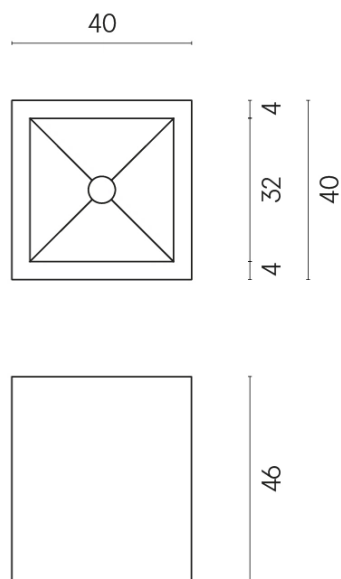

SCHEDA DI CONFIGURAZIONE

Cod. art.: 620810000008

Cube

Washbasin 40

Rivestimento del
prodotto

Terraviva Dark
Naturale

I colori e le altre caratteristiche estetiche delle piastrelle presenti nelle illustrazioni presenti sul sito sono puramente indicativi. Guarda sempre i campioni di persona prima dell'acquisto.