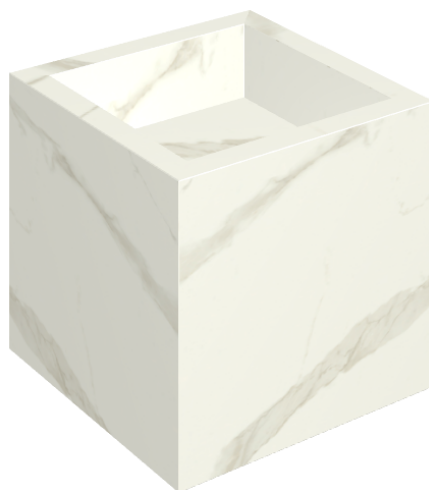

SCHEDA DI CONFIGURAZIONE

Cod. art.: 620810000008

Cube

Washbasin 40

Rivestimento del prodotto

Metropolis Calacatta Gold Naturale

I colori e le altre caratteristiche estetiche delle piastrelle presenti nelle illustrazioni presenti sul sito sono puramente indicativi. Guarda sempre i campioni di persona prima dell'acquisto.