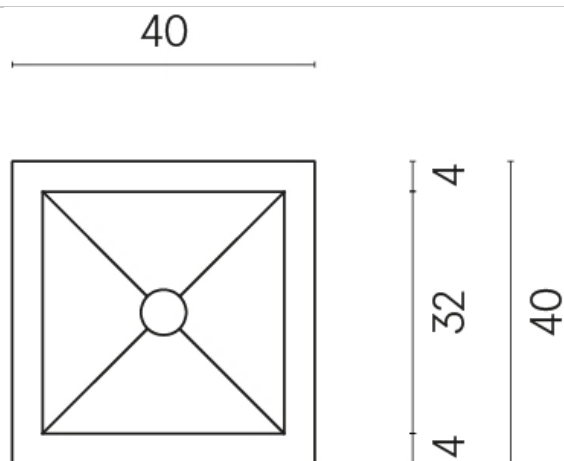

SCHEDA DI CONFIGURAZIONE

Cod. art.: 620810000008

Cube

Washbasin 40

Rivestimento del
prodotto
Metropolis Imperial
Black Naturale

I colori e le altre caratteristiche estetiche delle piastrelle presenti nelle illustrazioni presenti sul sito sono puramente indicativi. Guarda sempre i campioni di persona prima dell'acquisto.